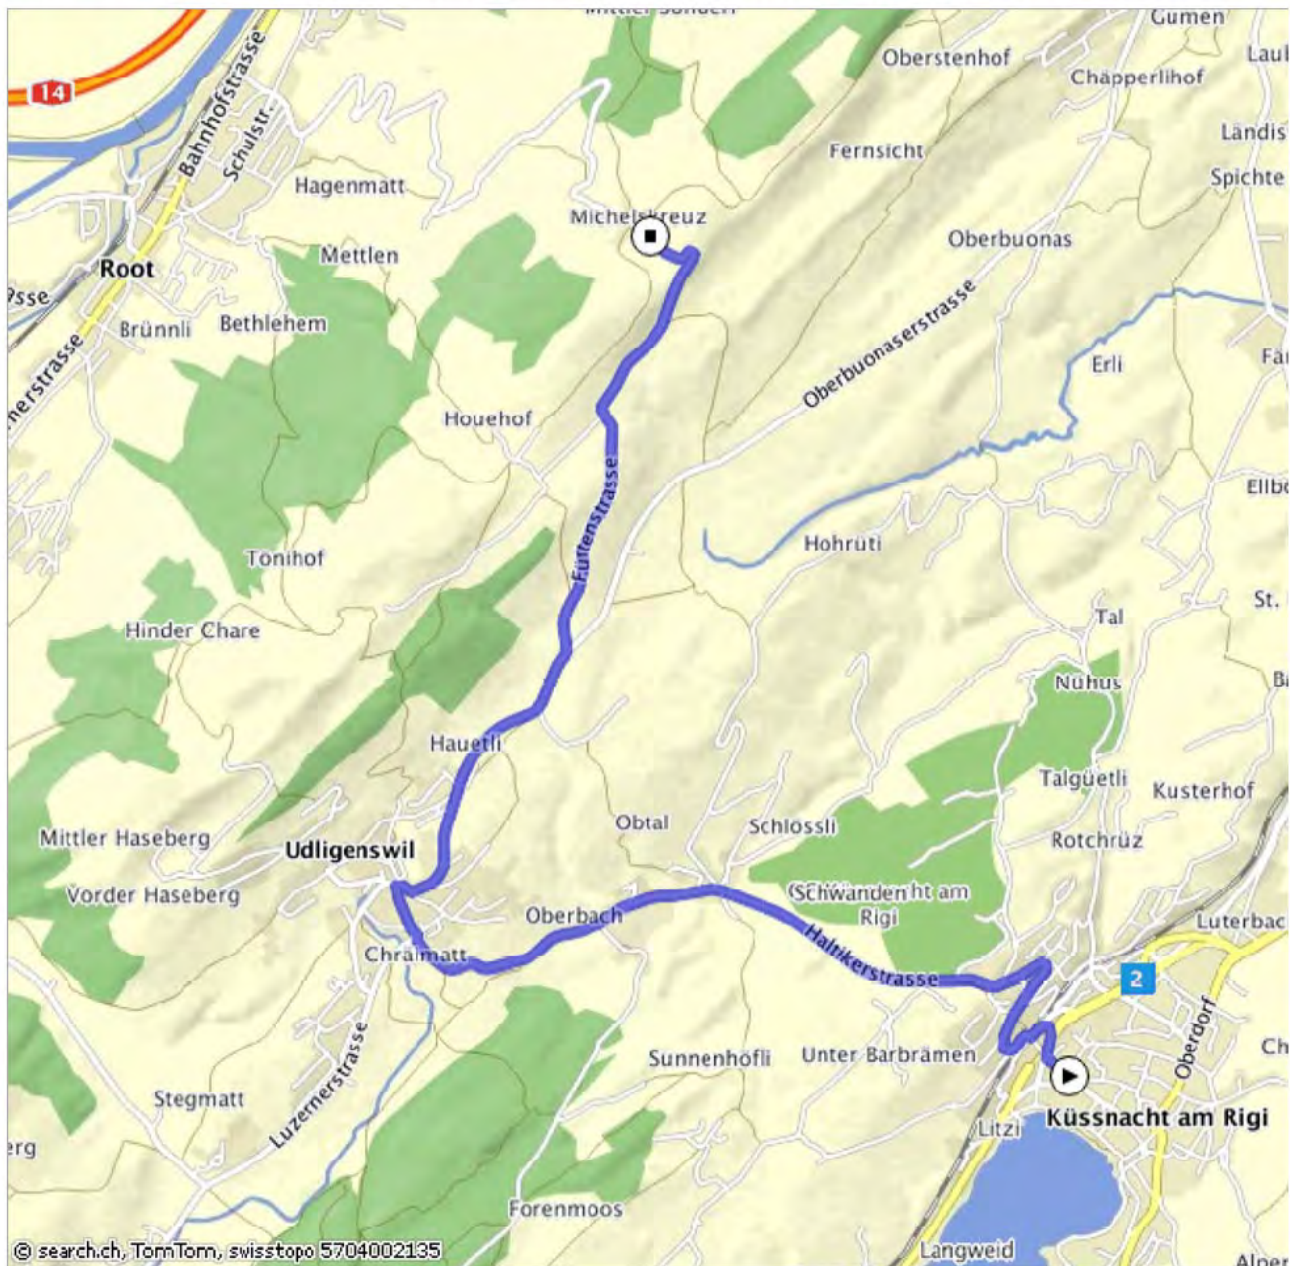

## Anfahrtsskizze nach Michaelskreuz ab Küssnacht

### Route von Bahnhofstr., Küssnacht am Rigi nach Michaelskreuz, Root via Udligenswil

## Anfahrt

von Küssnacht über Haltikon bis Udligenswil

von Udligenswil Kantonsstrasse Richtung Meierskappel nehmen

Ca. 400 m nach Dorfausgang Udligenswil Abzweigung links in asphaltierte Feldstrasse

Dem Wegweiser Richtung Michaelskreuz folgen bis Passhöhe